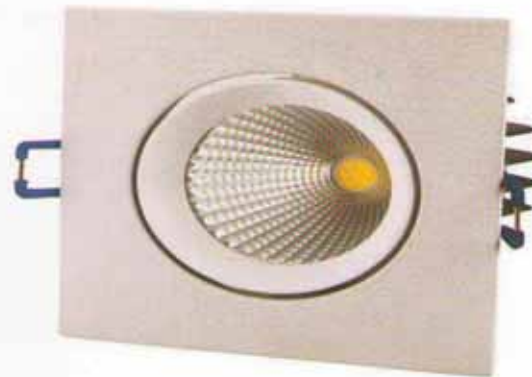

C52S/C82S/C122S

کد محصول Model	توان Power	شار نوری Luminous	ضریب توان PF	ابعاد Dimension	سایز برش Cut out
C52R	5W	350LM	≥ 0.50	∅ 85*63mm	70mm
C52S	5W	350LM	≥ 0.50	85*85*63mm	70mm
C82R	8W	560LM	≥ 0.50	∅ 95*57mm	85mm
C82S	8W	560LM	≥ 0.50	95*95*57mm	85mm
C122R	12W	900LM	≥ 0.50	∅ 95*74mm	85mm
C122S	12W	900LM	≥ 0.50	95*95*74mm	85mm

نمود رنگ ≤ 80 **CRI**   دمای رنگ 3000K/4000K/6000K **CCT**   زاویه تابش 36°